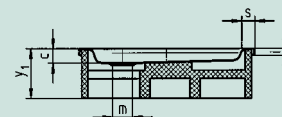

DUSCHPLAN

- Klasyk pośród brodzików
- Nowoczesna, klarowna forma o głębokości zaledwie 65 mm
- Dostępny jako kwadrat lub prostokąt
- Wykonany z 3,5 mm stali emaliowanej Kaldewei

Narysowany jest model 545-2

Narysowany jest model 546-2

Model-Nr		554	542	547	543	544	545	416	546	418
Długość zewnętrzna	a	750	800	700	750	800	900	750	800	900 mm
Szerokość zewnętrzna	b	800	800	900	900	900	900	1000	1000	1000 mm
Głębokość	c	65	65	65	65	65	65	65	65	65 mm
Długość wewnętrzna	d	620	670	570	620	670	770	620	670	770 mm
Szerokość wewnętrzna	f	670	670	770	770	770	770	870	870	870 mm
Wysokość obrzeża	i	32	32	32	32	32	32	32	32	32 mm
Odległość od obrzeża do środka odpływu	k	200	200	200	200	200	200	200	200	200 mm
Średnica odpływu	m	90	90	90	90	90	90	90	90	90 mm
Szerokość obrzeża	s	65	65	65	65	65	65	65	65	65 mm
Wysokość z nośnikiem	y ₁	160	160	160	160	160	160	160	160	160 mm
Waga poemaliowanego brodzika w kg		18	19	19	20	21	24	22	23	26
Wykończenie przeciwpoślizgowe		Ø 435	Ø 435	Ø 435	Ø 435	Ø 435	Ø 587	Ø 435	Ø 587	Ø 587 mm