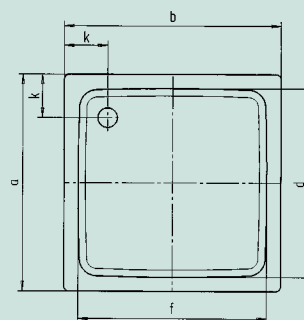

DUSCHPLAN

- Klasyk pośród brodzików
- Nowoczesna, klarowna forma o głębokości zaledwie 65 mm
- Dostępny jako kwadrat lub prostokąt
- Wykonany z 3,5 mm stali emaliowanej Kaldewei

Narysowany jest model 545-2

Narysowany jest model 546-2

Model-Nr		554	542	547	543	544	545	416	546	418
Długość zewnętrzna	a	750	800	700	750	800	900	750	800	900 mm
Szerokość zewnętrzna	b	800	800	900	900	900	900	1000	1000	1000 mm
Głębokość	c	65	65	65	65	65	65	65	65	65 mm
Długość wewnętrzna	d	620	670	570	620	670	770	620	670	770 mm
Szerokość wewnętrzna	f	670	670	770	770	770	770	870	870	870 mm
Wysokość obrzeża	i	32	32	32	32	32	32	32	32	32 mm
Odległość od obrzeża do środka odpływu	k	200	200	200	200	200	200	200	200	200 mm
Średnica odpływu	m	90	90	90	90	90	90	90	90	90 mm
Szerokość obrzeża	s	65	65	65	65	65	65	65	65	65 mm
Wysokość z nośnikiem	y ₁	160	160	160	160	160	160	160	160	160 mm
Waga poemaliowanego brodzika w kg		18	19	19	20	21	24	22	23	26
Wykończenie przeciwpoślizgowe		Ø 435	Ø 435	Ø 435	Ø 435	Ø 435	Ø 587	Ø 435	Ø 587	Ø 587 mm