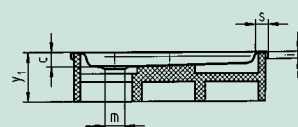

DUSCHPLAN

- Klasyk pośród brodzików
- Nowoczesna, klarowna forma o głębokości zaledwie 65 mm
- Dostępny jako kwadrat lub prostokąt
- Wykonany z 3,5 mm stali emaliowanej Kaldewei

Narysowany jest model 545-2

Narysowany jest model 546-2

Model-Nr		554	542	547	543	544	545	416	546	418
Długość zewnętrzna	a	750	800	700	750	800	900	750	800	900 mm
Szerokość zewnętrzna	b	800	800	900	900	900	900	1000	1000	1000 mm
Głębokość	c	65	65	65	65	65	65	65	65	65 mm
Długość wewnętrzna	d	620	670	570	620	670	770	620	670	770 mm
Szerokość wewnętrzna	f	670	670	770	770	770	770	870	870	870 mm
Wysokość obrzeża	i	32	32	32	32	32	32	32	32	32 mm
Odległość od obrzeża do środka odpływu	k	200	200	200	200	200	200	200	200	200 mm
Średnica odpływu	m	90	90	90	90	90	90	90	90	90 mm
Szerokość obrzeża	s	65	65	65	65	65	65	65	65	65 mm
Wysokość z nośnikiem	y ₁	160	160	160	160	160	160	160	160	160 mm
Waga poemaliowanego brodzika w kg		18	19	19	20	21	24	22	23	26
Wykończenie przeciwpoślizgowe		Ø 435	Ø 435	Ø 435	Ø 435	Ø 435	Ø 587	Ø 435	Ø 587	Ø 587 mm