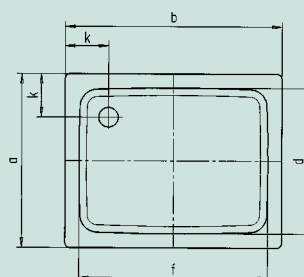

DUSCHPLAN

- Klasyk pośród brodzików
- Nowoczesna, klarowna forma o głębokości zaledwie 65 mm
- Dostępny jako kwadrat lub prostokąt
- Wykonany z 3,5 mm stali emaliowanej Kaldewei

Narysowany jest model 545-2

Narysowany jest model 546-2

Model-Nr		554	542	547	543	544	545	416	546	418
Długość zewnętrzna	a	750	800	700	750	800	900	750	800	900 mm
Szerokość zewnętrzna	b	800	800	900	900	900	900	1000	1000	1000 mm
Głębokość	c	65	65	65	65	65	65	65	65	65 mm
Długość wewnętrzna	d	620	670	570	620	670	770	620	670	770 mm
Szerokość wewnętrzna	f	670	670	770	770	770	770	870	870	870 mm
Wysokość obrzeża	i	32	32	32	32	32	32	32	32	32 mm
Odległość od obrzeża do środka odpływu	k	200	200	200	200	200	200	200	200	200 mm
Średnica odpływu	m	90	90	90	90	90	90	90	90	90 mm
Szerokość obrzeża	s	65	65	65	65	65	65	65	65	65 mm
Wysokość z nośnikiem	y ₁	160	160	160	160	160	160	160	160	160 mm
Waga poemaliowanego brodzika w kg		18	19	19	20	21	24	22	23	26
Wykończenie przeciwpoślizgowe		Ø 435	Ø 435	Ø 435	Ø 435	Ø 435	Ø 587	Ø 435	Ø 587	Ø 587 mm