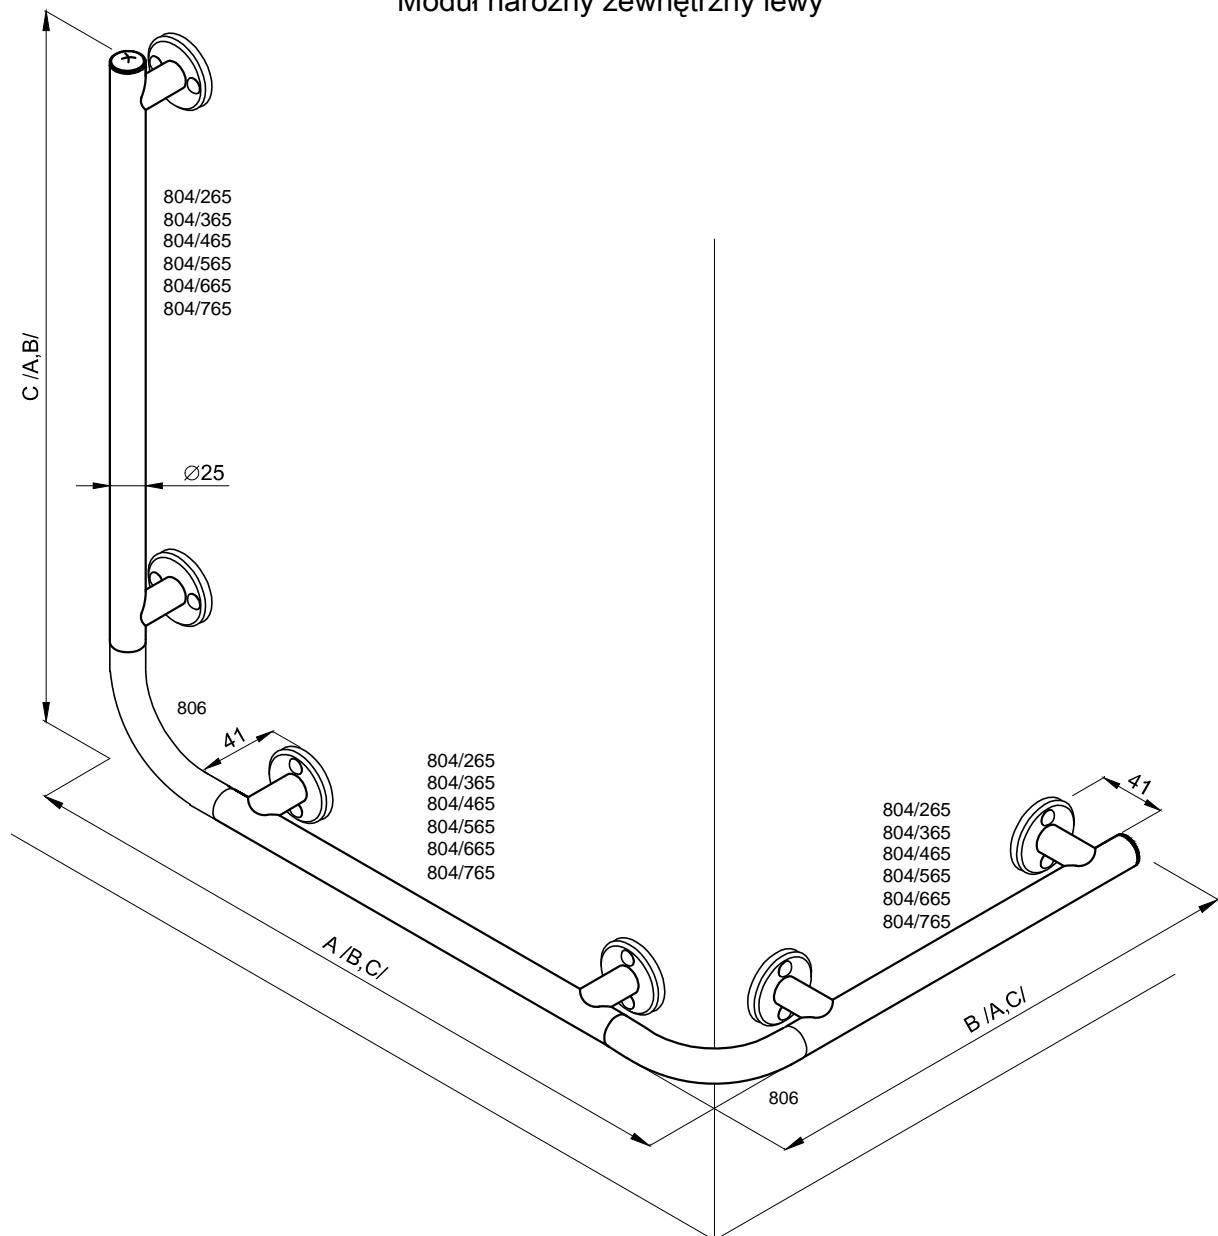

Moduł narożny zewnętrzny lewy

Kod Modułu	Nazwa Modułu	Wymiar A /mm/	Wymiar B /mm/	Wymiar C /mm/	Kody elementów składających się na produkt			
MN444	Moduł narożny Bez Barrier 400x400x400	400	400	400	804/265	804/265	804/265	2x806
MN445	Moduł narożny Bez Barrier 400x400x500	400	400	500	804/265	804/265	804/365	2x806
MN446	Moduł narożny Bez Barrier 400x400x600	400	400	600	804/265	804/265	804/465	2x806
MN447	Moduł narożny Bez Barrier 400x400x700	400	400	700	804/265	804/265	804/565	2x806
MN448	Moduł narożny Bez Barrier 400x400x800	400	400	800	804/265	804/265	804/665	2x806
MN449	Moduł narożny Bez Barrier 400x400x900	400	400	900	804/265	804/265	804/765	2x806
MN455	Moduł narożny Bez Barrier 400x500x500	400	500	500	804/265	804/365	804/365	2x806
MN456	Moduł narożny Bez Barrier 400x500x600	400	500	600	804/265	804/365	804/465	2x806
MN457	Moduł narożny Bez Barrier 400x500x700	400	500	700	804/265	804/365	804/565	2x806
MN458	Moduł narożny Bez Barrier 400x500x800	400	500	800	804/265	804/365	804/665	2x806
MN459	Moduł narożny Bez Barrier 400x500x900	400	500	900	804/265	804/365	804/765	2x806
MN466	Moduł narożny Bez Barrier 400x600x600	400	600	600	804/265	804/465	804/465	2x806
MN467	Moduł narożny Bez Barrier 400x600x700	400	600	700	804/265	804/465	804/565	2x806
MN468	Moduł narożny Bez Barrier 400x600x800	400	600	800	804/265	804/465	804/665	2x806
MN469	Moduł narożny Bez Barrier 400x600x900	400	600	900	804/265	804/465	804/765	2x806