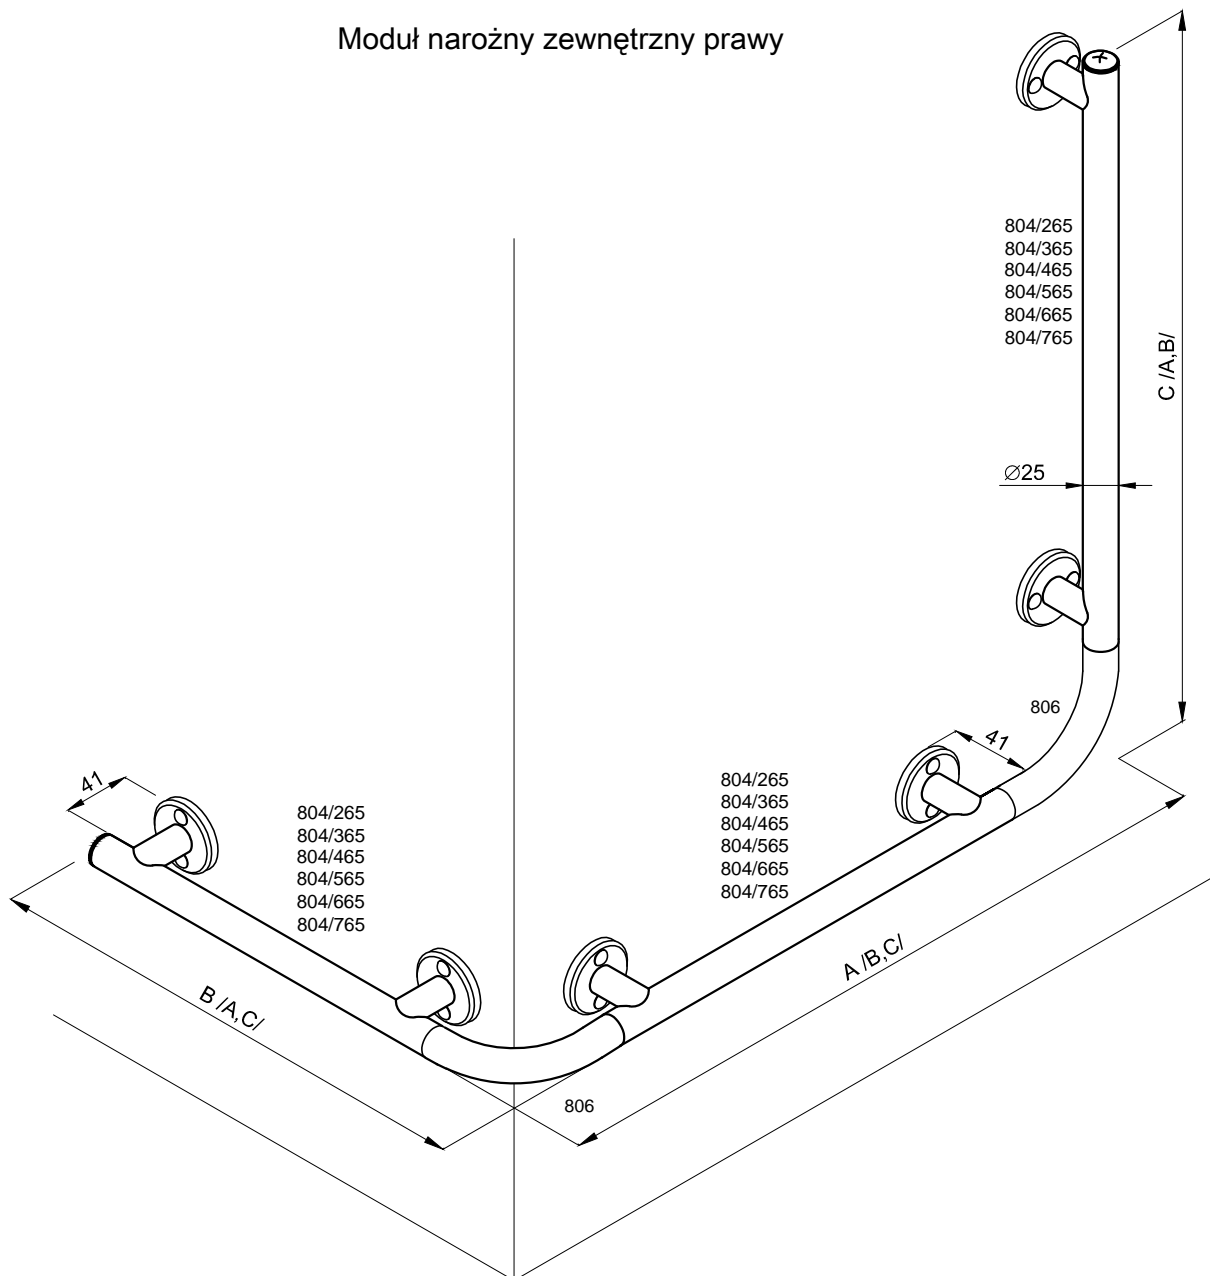

Moduł narożny zewnętrzny prawy

Kod Modułu	Nazwa Modułu	Wymiar A /mm/	Wymiar B /mm/	Wymiar C /mm/	Kody elementów składających się na produkt			
MN444	Moduł narożny Bez Barrier 400x400x400	400	400	400	804/265	804/265	804/265	2x806
MN445	Moduł narożny Bez Barrier 400x400x500	400	400	500	804/265	804/265	804/365	2x806
MN446	Moduł narożny Bez Barrier 400x400x600	400	400	600	804/265	804/265	804/465	2x806
MN447	Moduł narożny Bez Barrier 400x400x700	400	400	700	804/265	804/265	804/565	2x806
MN448	Moduł narożny Bez Barrier 400x400x800	400	400	800	804/265	804/265	804/665	2x806
MN449	Moduł narożny Bez Barrier 400x400x900	400	400	900	804/265	804/265	804/765	2x806
MN455	Moduł narożny Bez Barrier 400x500x500	400	500	500	804/265	804/365	804/365	2x806
MN456	Moduł narożny Bez Barrier 400x500x600	400	500	600	804/265	804/365	804/465	2x806
MN457	Moduł narożny Bez Barrier 400x500x700	400	500	700	804/265	804/365	804/565	2x806
MN458	Moduł narożny Bez Barrier 400x500x800	400	500	800	804/265	804/365	804/665	2x806
MN459	Moduł narożny Bez Barrier 400x500x900	400	500	900	804/265	804/365	804/765	2x806
MN466	Moduł narożny Bez Barrier 400x600x600	400	600	600	804/265	804/465	804/465	2x806
MN467	Moduł narożny Bez Barrier 400x600x700	400	600	700	804/265	804/465	804/565	2x806
MN468	Moduł narożny Bez Barrier 400x600x800	400	600	800	804/265	804/465	804/665	2x806
MN469	Moduł narożny Bez Barrier 400x600x900	400	600	900	804/265	804/465	804/765	2x806