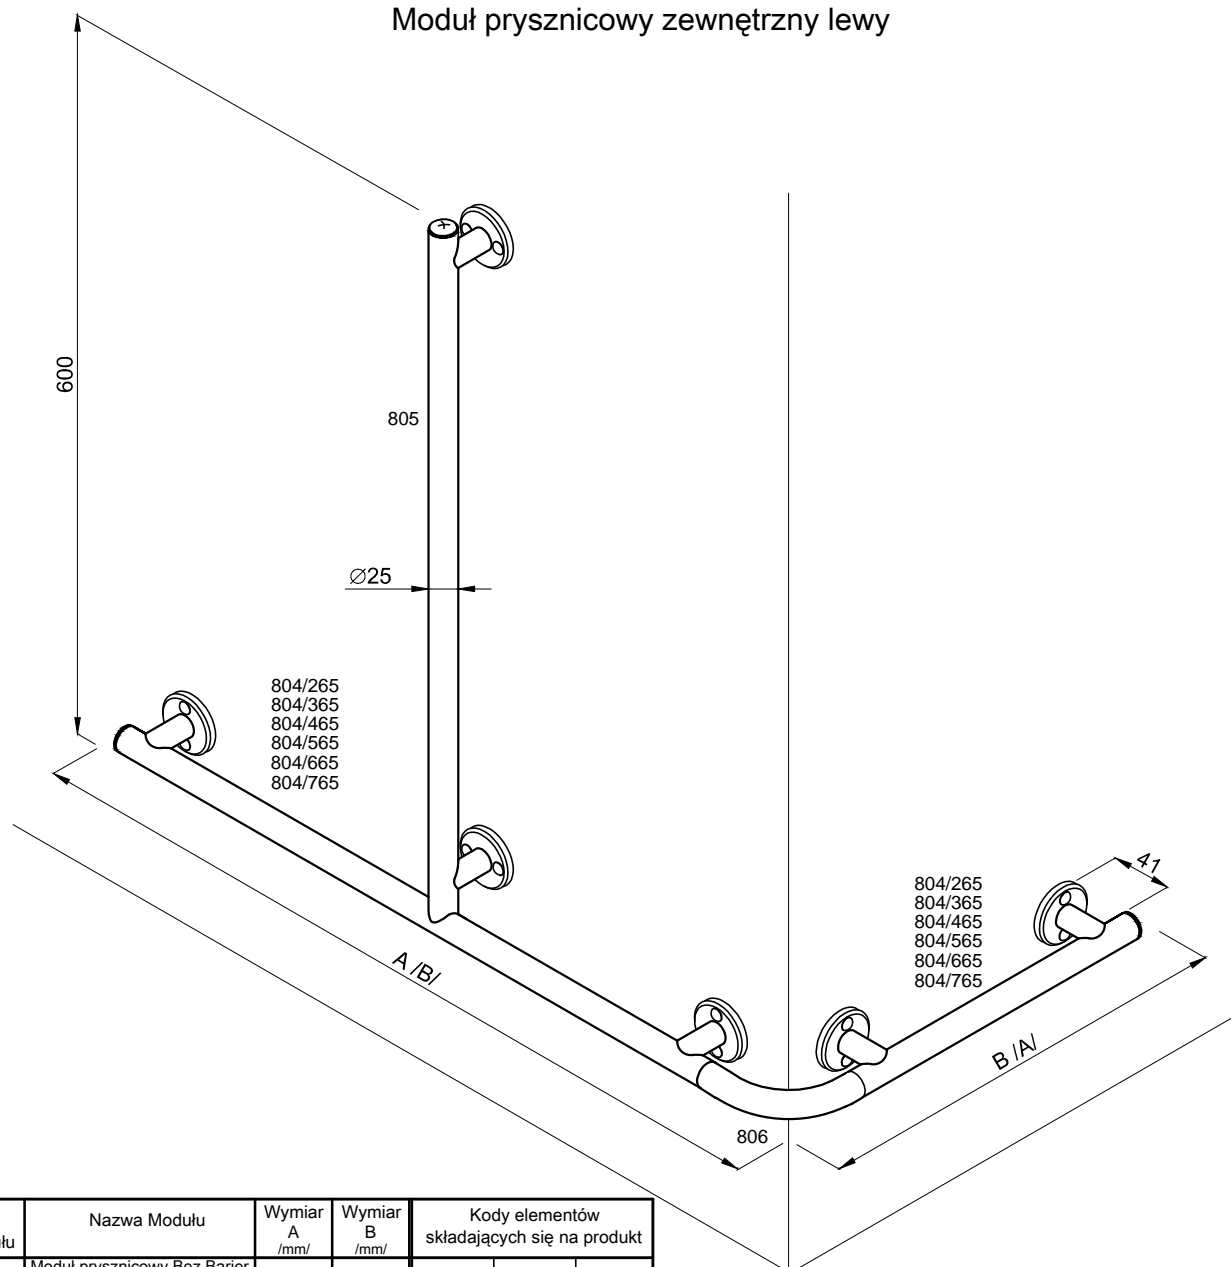

Moduł prysznicowy zewnętrzny lewy

Kod Modułu	Nazwa Modułu	Wymiar A /mm/	Wymiar B /mm/	Kody elementów składających się na produkt		
				804/265	804/365	806
MP44	Moduł prysznicowy Bez Barrier 400x400	400	400	804/265	804/265	806
MP45	Moduł prysznicowy Bez Barrier 400x500	400	500	804/265	804/365	806
MP46	Moduł prysznicowy Bez Barrier 400x600	400	600	804/265	804/465	806
MP47	Moduł prysznicowy Bez Barrier 400x700	400	700	804/265	804/565	806
MP48	Moduł prysznicowy Bez Barrier 400x800	400	800	804/265	804/665	806
MP49	Moduł prysznicowy Bez Barrier 400x900	400	900	804/265	804/765	806
MP55	Moduł prysznicowy Bez Barrier 500x500	500	500	804/365	804/365	806
MP56	Moduł prysznicowy Bez Barrier 500x600	500	600	804/365	804/465	806
MP57	Moduł prysznicowy Bez Barrier 500x700	500	700	804/365	804/565	806
MP58	Moduł prysznicowy Bez Barrier 500x800	500	800	804/365	804/665	806
MP59	Moduł prysznicowy Bez Barrier 500x900	500	900	804/365	804/765	806
MP66	Moduł prysznicowy Bez Barrier 600x600	600	600	804/465	804/465	806
MP67	Moduł prysznicowy Bez Barrier 600x700	600	700	804/465	804/565	806
MP68	Moduł prysznicowy Bez Barrier 600x800	600	800	804/465	804/665	806
MP69	Moduł prysznicowy Bez Barrier 600x900	600	900	804/465	804/765	806
MP77	Moduł prysznicowy Bez Barrier 700x700	700	700	804/565	804/565	806
MP78	Moduł prysznicowy Bez Barrier 700x800	700	800	804/565	804/665	806
MP79	Moduł prysznicowy Bez Barrier 700x900	700	900	804/565	804/765	806
MP88	Moduł prysznicowy Bez Barrier 800x800	800	800	804/665	804/665	806
MP89	Moduł prysznicowy Bez Barrier 800x900	800	900	804/665	804/765	806
MP99	Moduł prysznicowy Bez Barrier 900x900	900	900	804/765	804/765	806