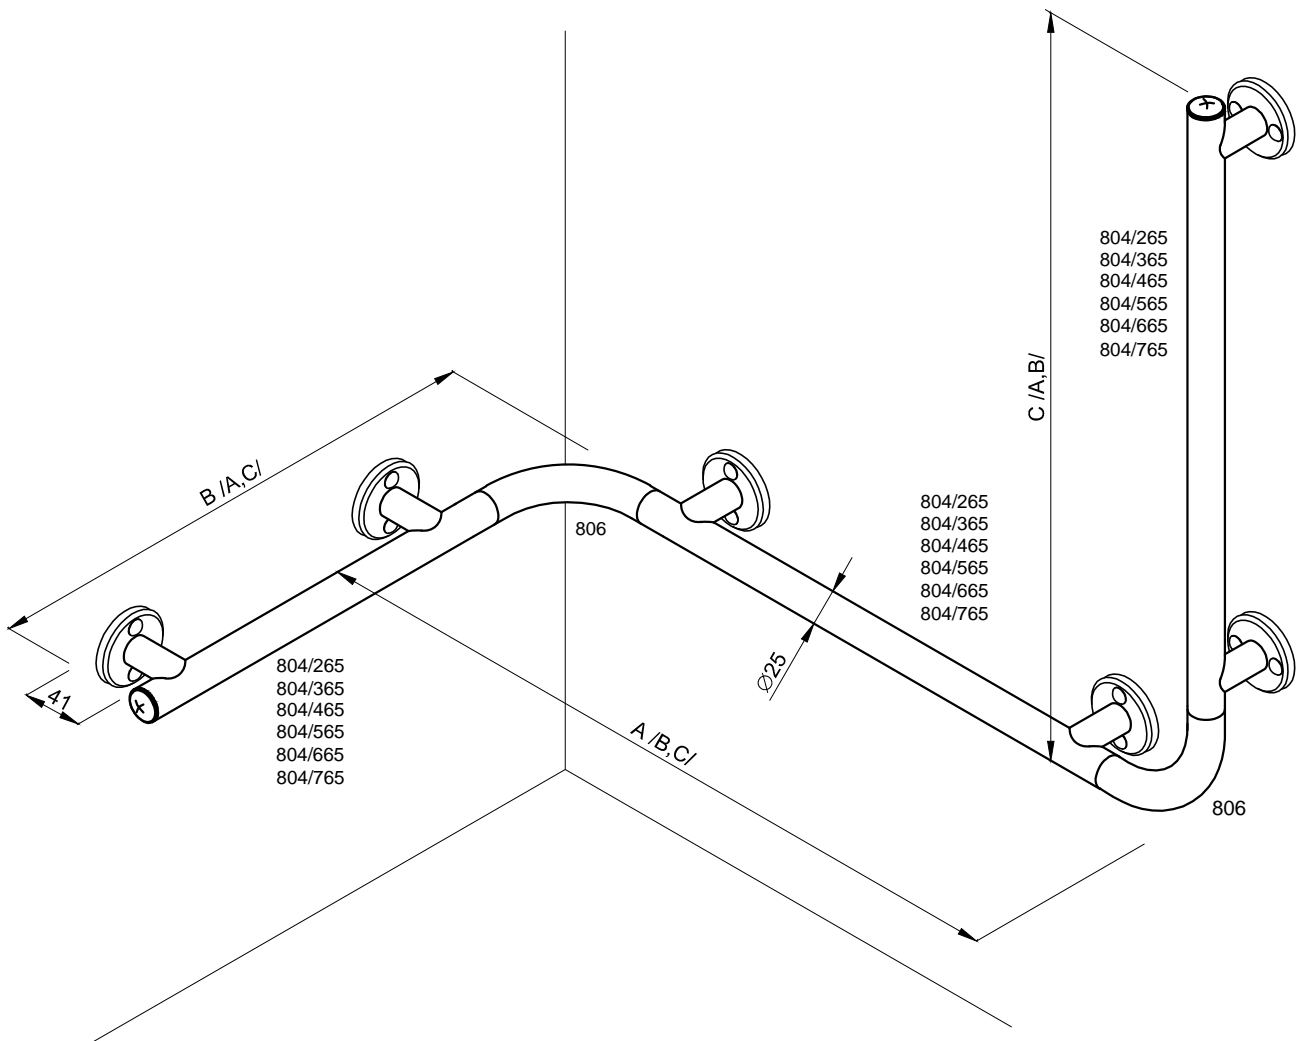

ANDEX

GALANTERIA ŁAZIENKOWA

BEZ BARIER

WWW.ANDEX.COM.PL

Uchwyt prosty prysznicowy 804

Moduł narożny wewnętrzny prawy

Kod Modułu	Nazwa Modułu	Wymiar A /mm/	Wymiar B /mm/	Wymiar C /mm/	Kody elementów składających się na produkt			
MN444	Moduł narożny Bez Barrier 400x400x400	400	400	400	804/265	804/265	804/265	2x806
MN445	Moduł narożny Bez Barrier 400x400x500	400	400	500	804/265	804/265	804/365	2x806
MN446	Moduł narożny Bez Barrier 400x400x600	400	400	600	804/265	804/265	804/465	2x806
MN447	Moduł narożny Bez Barrier 400x400x700	400	400	700	804/265	804/265	804/565	2x806
MN448	Moduł narożny Bez Barrier 400x400x800	400	400	800	804/265	804/265	804/665	2x806
MN449	Moduł narożny Bez Barrier 400x400x900	400	400	900	804/265	804/265	804/765	2x806
MN455	Moduł narożny Bez Barrier 400x500x500	400	500	500	804/265	804/365	804/365	2x806
MN456	Moduł narożny Bez Barrier 400x500x600	400	500	600	804/265	804/365	804/465	2x806
MN457	Moduł narożny Bez Barrier 400x500x700	400	500	700	804/265	804/365	804/565	2x806
MN458	Moduł narożny Bez Barrier 400x500x800	400	500	800	804/265	804/365	804/665	2x806
MN459	Moduł narożny Bez Barrier 400x500x900	400	500	900	804/265	804/365	804/765	2x806
MN466	Moduł narożny Bez Barrier 400x600x600	400	600	600	804/265	804/465	804/465	2x806
MN467	Moduł narożny Bez Barrier 400x600x700	400	600	700	804/265	804/465	804/565	2x806
MN468	Moduł narożny Bez Barrier 400x600x800	400	600	800	804/265	804/465	804/665	2x806
MN469	Moduł narożny Bez Barrier 400x600x900	400	600	900	804/265	804/465	804/765	2x806