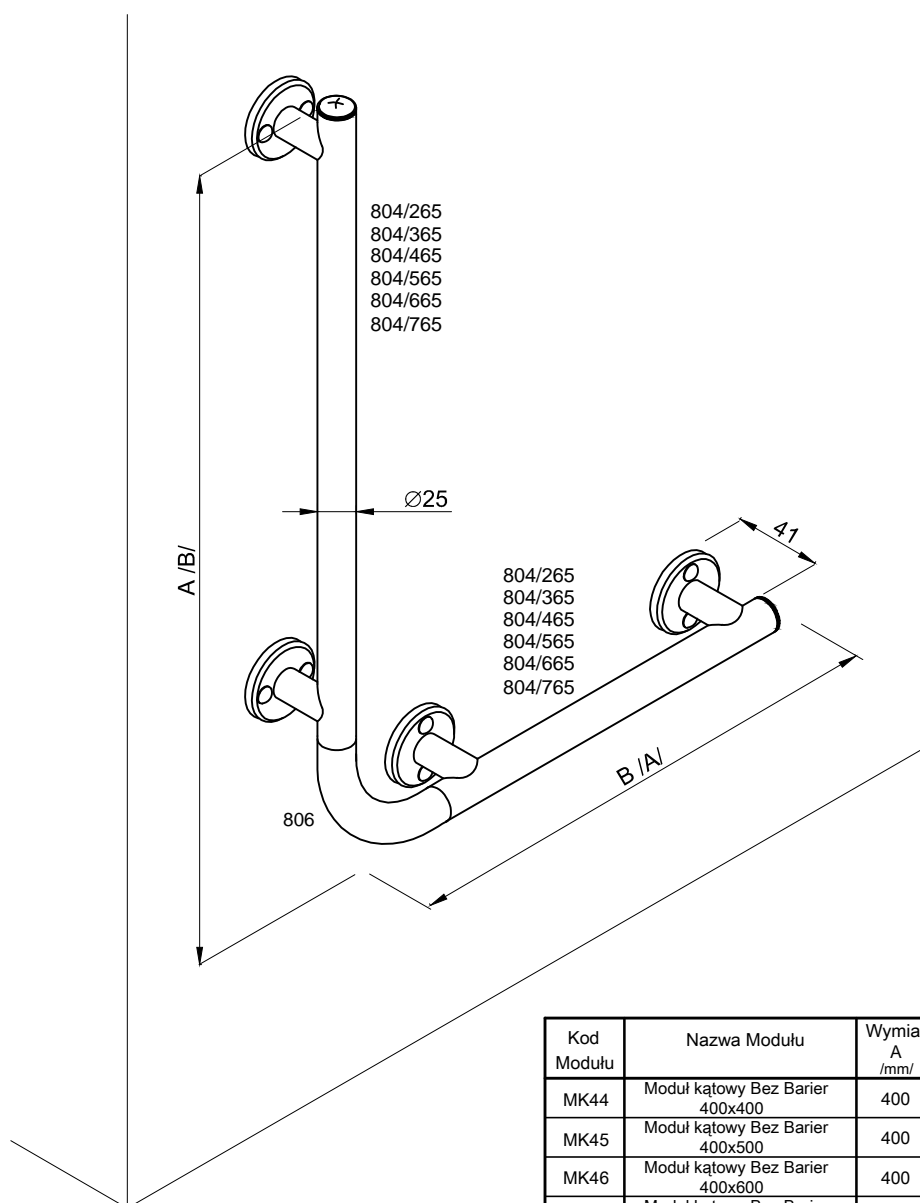

Moduł kątowy lewy

Kod Modułu	Nazwa Modułu	Wymiar A /mm/	Wymiar B /mm/	Kody elementów składających się na produkt		
MK44	Moduł kątowy Bez Barier 400x400	400	400	804/265	804/265	806
MK45	Moduł kątowy Bez Barier 400x500	400	500	804/265	804/365	806
MK46	Moduł kątowy Bez Barier 400x600	400	600	804/265	804/465	806
MK47	Moduł kątowy Bez Barier 400x700	400	700	804/265	804/565	806
MK48	Moduł kątowy Bez Barier 400x800	400	800	804/265	804/665	806
MK49	Moduł kątowy Bez Barier 400x900	400	900	804/265	804/765	806
MK55	Moduł kątowy Bez Barier 500x500	500	500	804/365	804/365	806
MK56	Moduł kątowy Bez Barier 500x600	500	600	804/365	804/465	806
MK57	Moduł kątowy Bez Barier 500x700	500	700	804/365	804/565	806
MK58	Moduł kątowy Bez Barier 500x800	500	800	804/365	804/665	806
MK59	Moduł kątowy Bez Barier 500x900	500	900	804/365	804/765	806
MK66	Moduł kątowy Bez Barier 600x600	600	600	804/465	804/465	806
MK67	Moduł kątowy Bez Barier 600x700	600	700	804/465	804/565	806
MK68	Moduł kątowy Bez Barier 600x800	600	800	804/465	804/665	806
MK69	Moduł kątowy Bez Barier 600x900	600	900	804/465	804/765	806
MK77	Moduł kątowy Bez Barier 700x700	700	700	804/565	804/565	806
MK78	Moduł kątowy Bez Barier 700x800	700	800	804/565	804/665	806
MK79	Moduł kątowy Bez Barier 700x900	700	900	804/565	804/765	806
MK88	Moduł kątowy Bez Barier 800x800	800	800	804/665	804/665	806
MK89	Moduł kątowy Bez Barier 800x900	800	900	804/665	804/765	806
MK99	Moduł kątowy Bez Barier 900x900	900	900	804/765	804/765	806