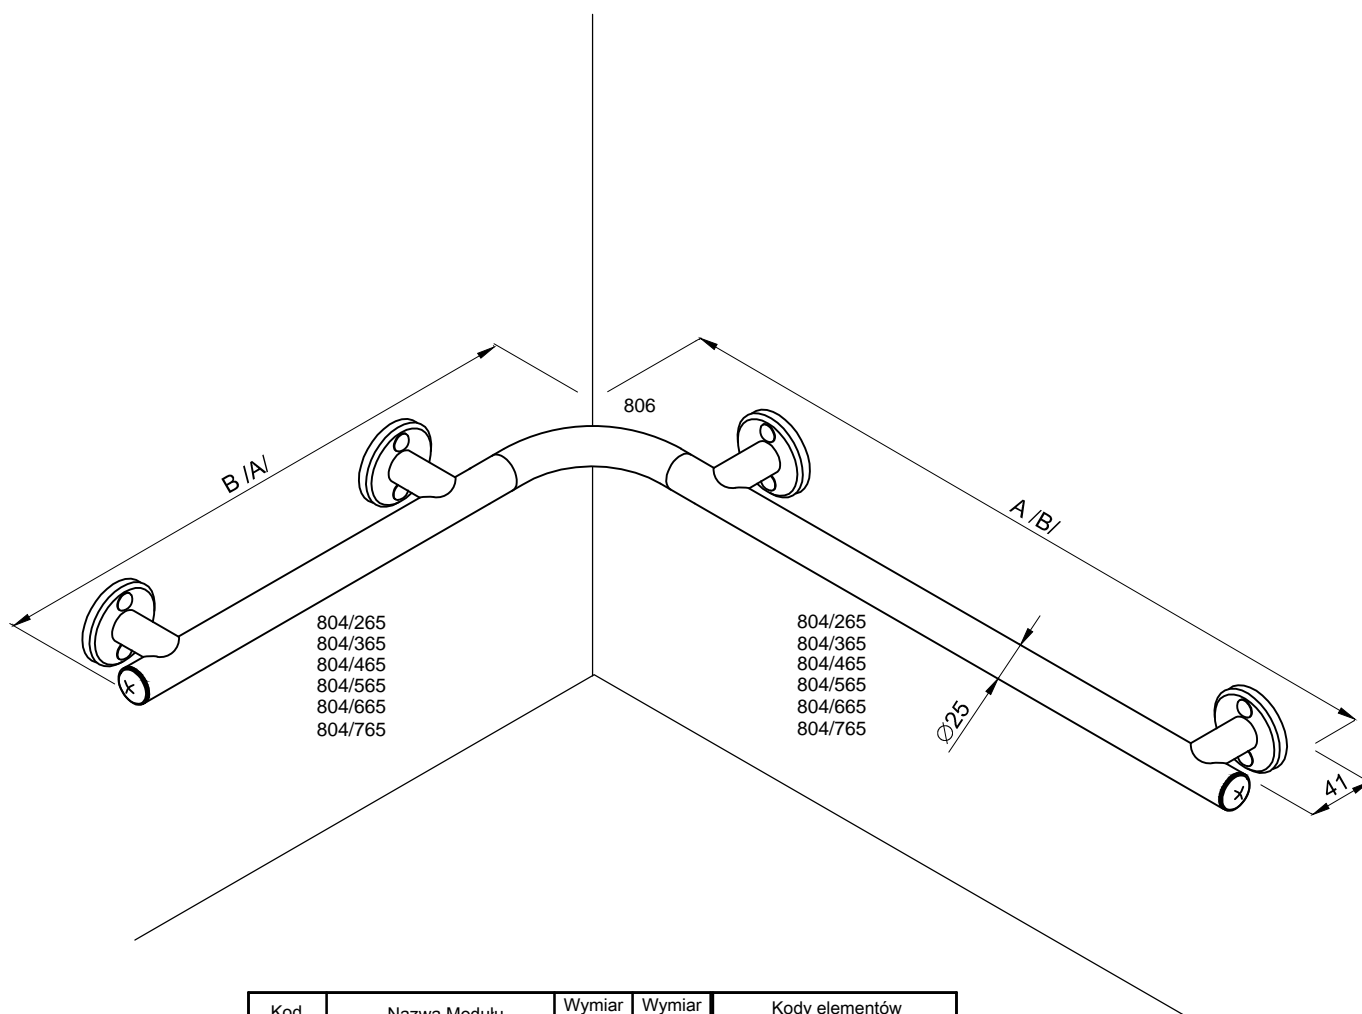

Moduł kątowy wewnętrzny

Kod Modułu	Nazwa Modułu	Wymiar A /mm/	Wymiar B /mm/	Kody elementów składających się na produkt		
MK44	Moduł kątowy Bez Barier 400x400	400	400	804/265	804/265	806
MK45	Moduł kątowy Bez Barier 400x500	400	500	804/265	804/365	806
MK46	Moduł kątowy Bez Barier 400x600	400	600	804/265	804/465	806
MK47	Moduł kątowy Bez Barier 400x700	400	700	804/265	804/565	806
MK48	Moduł kątowy Bez Barier 400x800	400	800	804/265	804/665	806
MK49	Moduł kątowy Bez Barier 400x900	400	900	804/265	804/765	806
MK55	Moduł kątowy Bez Barier 500x500	500	500	804/365	804/365	806
MK56	Moduł kątowy Bez Barier 500x600	500	600	804/365	804/465	806
MK57	Moduł kątowy Bez Barier 500x700	500	700	804/365	804/565	806
MK58	Moduł kątowy Bez Barier 500x800	500	800	804/365	804/665	806
MK59	Moduł kątowy Bez Barier 500x900	500	900	804/365	804/765	806
MK66	Moduł kątowy Bez Barier 600x600	600	600	804/465	804/465	806
MK67	Moduł kątowy Bez Barier 600x700	600	700	804/465	804/565	806
MK68	Moduł kątowy Bez Barier 600x800	600	800	804/465	804/665	806
MK69	Moduł kątowy Bez Barier 600x900	600	900	804/465	804/765	806
MK77	Moduł kątowy Bez Barier 700x700	700	700	804/565	804/565	806
MK78	Moduł kątowy Bez Barier 700x800	700	800	804/565	804/665	806
MK79	Moduł kątowy Bez Barier 700x900	700	900	804/565	804/765	806
MK88	Moduł kątowy Bez Barier 800x800	800	800	804/665	804/665	806
MK89	Moduł kątowy Bez Barier 800x900	800	900	804/665	804/765	806
MK99	Moduł kątowy Bez Barier 900x900	900	900	804/765	804/765	806