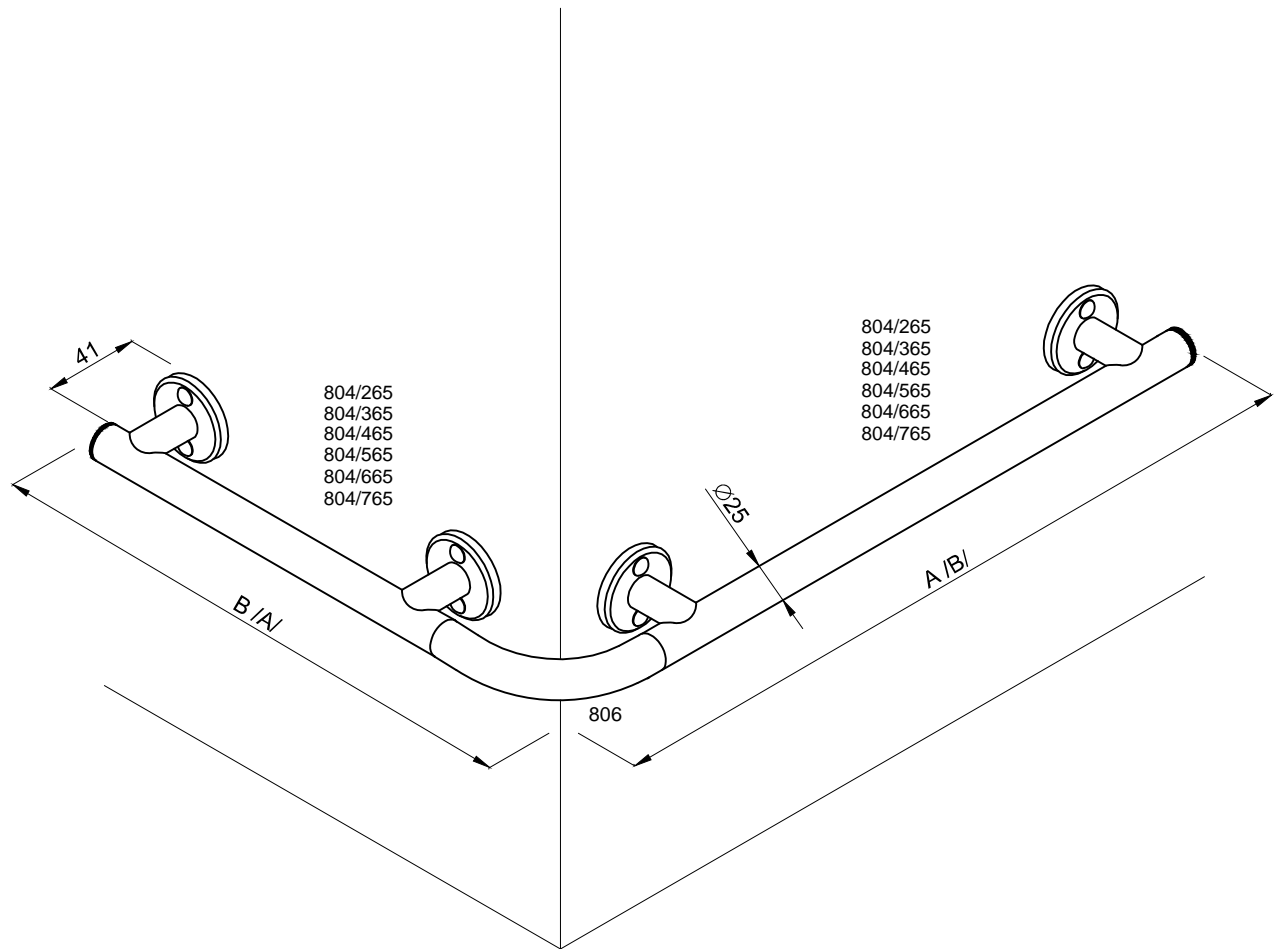

Moduł kątowy zewnętrzny

Kod Modułu	Nazwa Modułu	Wymiar A /mm/	Wymiar B /mm/	Kody elementów składających się na produkt		
				804/265	804/365	806
MK44	Moduł kątowy Bez Barier 400x400	400	400	804/265	804/265	806
MK45	Moduł kątowy Bez Barier 400x500	400	500	804/265	804/365	806
MK46	Moduł kątowy Bez Barier 400x600	400	600	804/265	804/465	806
MK47	Moduł kątowy Bez Barier 400x700	400	700	804/265	804/565	806
MK48	Moduł kątowy Bez Barier 400x800	400	800	804/265	804/665	806
MK49	Moduł kątowy Bez Barier 400x900	400	900	804/265	804/765	806
MK55	Moduł kątowy Bez Barier 500x500	500	500	804/365	804/365	806
MK56	Moduł kątowy Bez Barier 500x600	500	600	804/365	804/465	806
MK57	Moduł kątowy Bez Barier 500x700	500	700	804/365	804/565	806
MK58	Moduł kątowy Bez Barier 500x800	500	800	804/365	804/665	806
MK59	Moduł kątowy Bez Barier 500x900	500	900	804/365	804/765	806
MK66	Moduł kątowy Bez Barier 600x600	600	600	804/465	804/465	806
MK67	Moduł kątowy Bez Barier 600x700	600	700	804/465	804/565	806
MK68	Moduł kątowy Bez Barier 600x800	600	800	804/465	804/665	806
MK69	Moduł kątowy Bez Barier 600x900	600	900	804/465	804/765	806
MK77	Moduł kątowy Bez Barier 700x700	700	700	804/565	804/565	806
MK78	Moduł kątowy Bez Barier 700x800	700	800	804/565	804/665	806
MK79	Moduł kątowy Bez Barier 700x900	700	900	804/565	804/765	806
MK88	Moduł kątowy Bez Barier 800x800	800	800	804/665	804/665	806
MK89	Moduł kątowy Bez Barier 800x900	800	900	804/665	804/765	806
MK99	Moduł kątowy Bez Barier 900x900	900	900	804/765	804/765	806