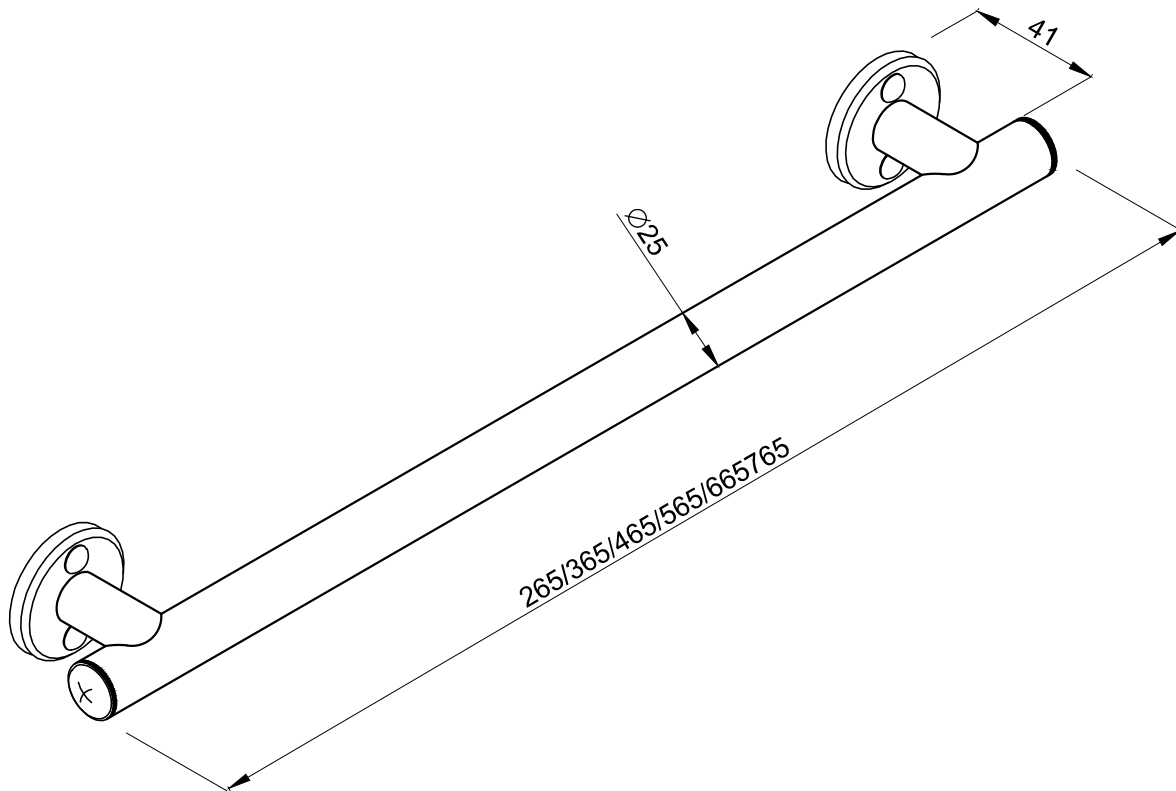

ANDEX

GALANTERIA ŁAZIENKOWA

BEZ BARIER

WWW.ANDEX.COM.PL

Uchwyt prosty prysznicowy 804

Moduł narożny wewnętrzny prawy

Kod Modułu	Nazwa Modułu	Wymiar A /mm/	Wymiar B /mm/	Wymiar C /mm/	Kody elementów składających się na produkt			
MN444	Moduł narożny Bez Barrier 400x400x400	400	400	400	804/265	804/265	804/265	2x806
MN445	Moduł narożny Bez Barrier 400x400x500	400	400	500	804/265	804/265	804/365	2x806
MN446	Moduł narożny Bez Barrier 400x400x600	400	400	600	804/265	804/265	804/465	2x806
MN447	Moduł narożny Bez Barrier 400x400x700	400	400	700	804/265	804/265	804/565	2x806
MN448	Moduł narożny Bez Barrier 400x400x800	400	400	800	804/265	804/265	804/665	2x806
MN449	Moduł narożny Bez Barrier 400x400x900	400	400	900	804/265	804/265	804/765	2x806
MN455	Moduł narożny Bez Barrier 400x500x500	400	500	500	804/265	804/365	804/365	2x806
MN456	Moduł narożny Bez Barrier 400x500x600	400	500	600	804/265	804/365	804/465	2x806
MN457	Moduł narożny Bez Barrier 400x500x700	400	500	700	804/265	804/365	804/565	2x806
MN458	Moduł narożny Bez Barrier 400x500x800	400	500	800	804/265	804/365	804/665	2x806
MN459	Moduł narożny Bez Barrier 400x500x900	400	500	900	804/265	804/365	804/765	2x806
MN466	Moduł narożny Bez Barrier 400x600x600	400	600	600	804/265	804/465	804/465	2x806
MN467	Moduł narożny Bez Barrier 400x600x700	400	600	700	804/265	804/465	804/565	2x806
MN468	Moduł narożny Bez Barrier 400x600x800	400	600	800	804/265	804/465	804/665	2x806
MN469	Moduł narożny Bez Barrier 400x600x900	400	600	900	804/265	804/465	804/765	2x806