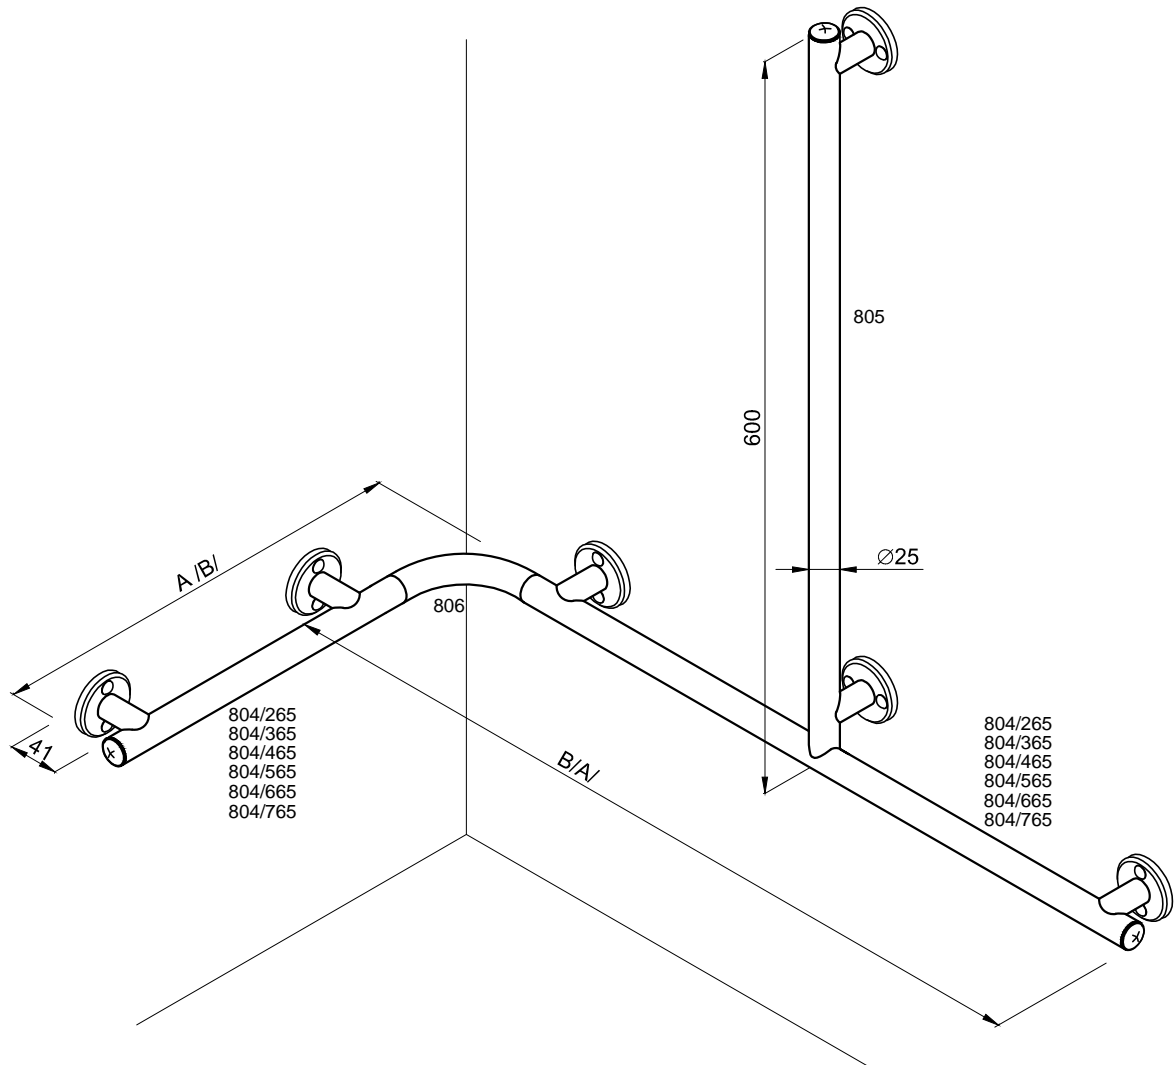

Moduł prysznicowy wewnętrzny prawy

Kod Modułu	Nazwa Modułu	Wymiar A /mm/	Wymiar B /mm/	Kody elementów składających się na produkt			
MP446	Moduł prysznicowy Bez Barrier 400x400x600	400	400	804/265	804/265	805	806
MP456	Moduł prysznicowy Bez Barrier 400x500x600	400	500	804/265	804/365	805	806
MP466	Moduł prysznicowy Bez Barrier 400x600x600	400	600	804/265	804/465	805	806
MP476	Moduł prysznicowy Bez Barrier 400x700x600	400	700	804/265	804/565	805	806
MP486	Moduł prysznicowy Bez Barrier 400x800x600	400	800	804/265	804/665	805	806
MP496	Moduł prysznicowy Bez Barrier 400x900x600	400	900	804/265	804/765	805	806
MP556	Moduł prysznicowy Bez Barrier 500x500x600	500	500	804/365	804/365	805	806
MP566	Moduł prysznicowy Bez Barrier 500x600x600	500	600	804/365	804/465	805	806
MP576	Moduł prysznicowy Bez Barrier 500x700x600	500	700	804/365	804/565	805	806
MP586	Moduł prysznicowy Bez Barrier 500x800x600	500	800	804/365	804/665	805	806
MP596	Moduł prysznicowy Bez Barrier 500x900x600	500	900	804/365	804/765	805	806
MP666	Moduł prysznicowy Bez Barrier 600x600x600	600	600	804/465	804/465	805	806
MP676	Moduł prysznicowy Bez Barrier 600x700x600	600	700	804/465	804/565	805	806
MP686	Moduł prysznicowy Bez Barrier 600x800x600	600	800	804/465	804/665	805	806
MP696	Moduł prysznicowy Bez Barrier 600x900x600	600	900	804/465	804/765	805	806
MP776	Moduł prysznicowy Bez Barrier 700x700x600	700	700	804/565	804/565	805	806
MP786	Moduł prysznicowy Bez Barrier 700x800x600	700	800	804/565	804/665	805	806
MP796	Moduł prysznicowy Bez Barrier 700x900x600	700	900	804/565	804/765	805	806
MP886	Moduł prysznicowy Bez Barrier 800x800x600	800	800	804/665	804/665	805	806
MP896	Moduł prysznicowy Bez Barrier 800x900x600	800	900	804/665	804/765	805	806
MP996	Moduł prysznicowy Bez Barrier 900x900x600	900	900	804/765	804/765	805	806